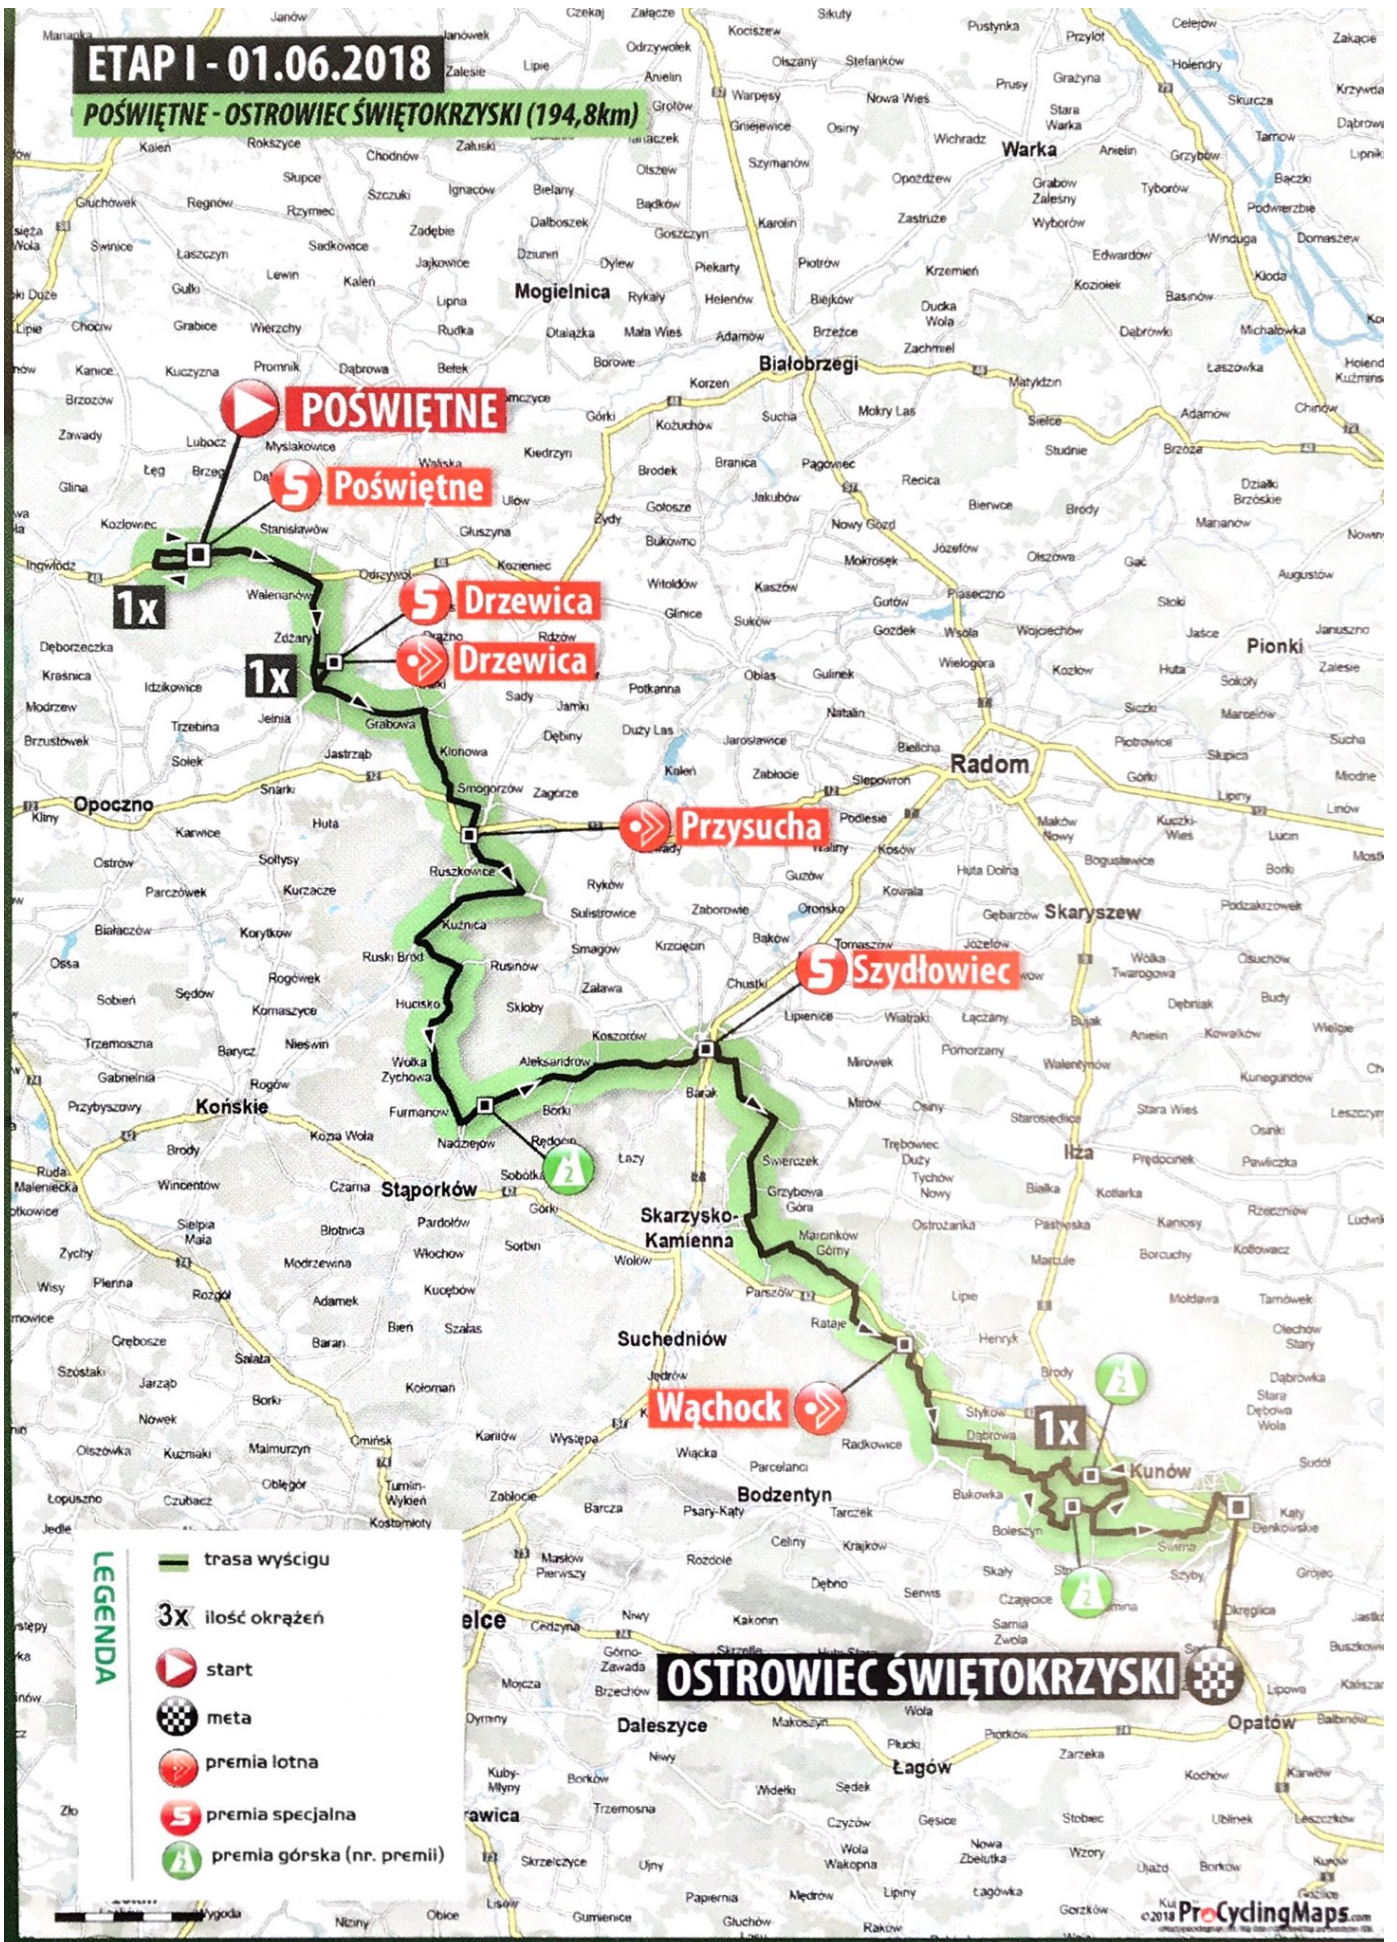

**ETAP I - 01.06.2018**

**POŚWIĘTNE - OSTROWIEC ŚWIĘTOKRZYSKI (194,8km)**

**LEGENDA**

- trasa wyścigu
- ilość okrążeń
- start
- meta
- premia lotna
- premia specjalna
- premia górskie (nr. premii)

**OSTROWIEC ŚWIĘTOKRZYSKI**